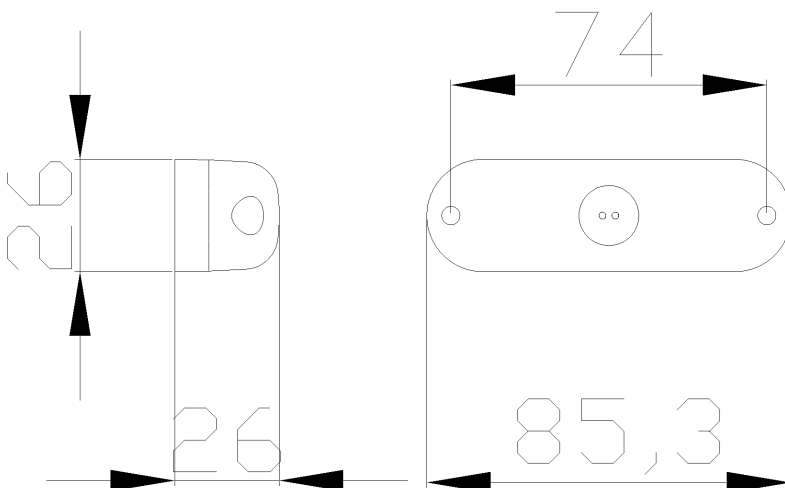

Imagem meramente ilustrativa

Dados técnicos:

Material da Lente:	PMMA
Material Da Carcaça:	ABS
Material do Refletor:	-
Torque Máximo:	1,5 N.m
Peso:	0,03 kg
Iluminação:	LED

Homologações:

Homologado
Contran 970

Aprovações:

IP6K7

1500h (carcaça)
1500h (lente)

Sobretensão

-40°C a 50°C

Código	Tensão	Conexão Elétrica	Fixação	Funções	Cor da Lente	Potência	Posição	Potência Direcional
8999.83.301	12/24V	Faston 1 via	Frontal	-	Âmbar	-	-	-

Para mais informações consultar o site www.braslux.com

Desenho técnico:

Unidade de medida em mm

Load Dump Light 8999

With a wide variety of styles and mounting options, they promote safety through high visibility on the roads.

- Light Output;
- Robust Product
- Braslux Original;

Suggested Applications

Illustrative Image

Technical Data:

Lens Material:	PMMA
Housing Material:	ABS
Reflector Material:	-
Maximum Torque:	1,5 N.m
Weight:	0,03 kg
Illumination:	LED