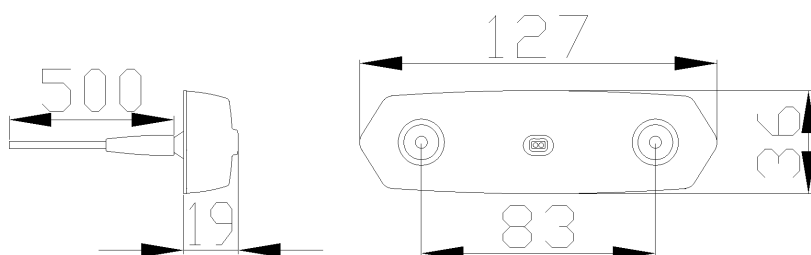

Para mais informações consultar o site www.braslux.com

Technical Drawing:

Unit of measure in millimeters

Luz End Outline 8114

La luz End Outline de Braslux es un producto 100% LED fabricado en Brasil. Es un producto compacto y discreto, pero de suma importancia para la seguridad en las carreteras, ya que permite la fácil identificación de vehículos en todo momento, tanto de día como de noche, en diversas condiciones climáticas.