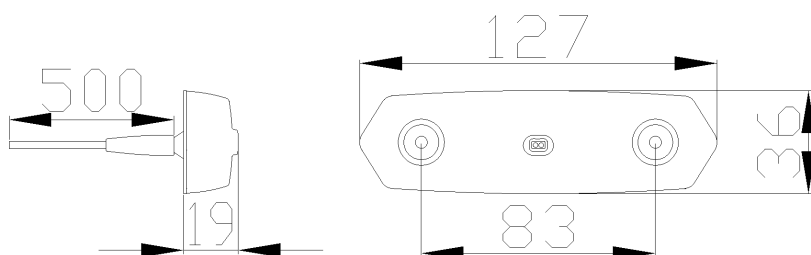

- Solução Compacta;
- Original Braslux;
- Maior Visibilidade

Aplicações sugeridas

Imagem meramente ilustrativa

Dados técnicos:

Material da Lente:	PMMA
Material Da Carçaça:	ABS
Material do Refletor:	ABS
Torque Máximo:	1,5 N.m
Peso:	0,057 kg
Iluminação:	LED

Para mais informações consultar o site www.braslux.com

Desenho técnico:

Unidade de medida em mm

End Outline Light 8114

The End Outline lantern from Braslux is a 100% LED product made in Brazil. It's av compact product but extremely important for road safety, as it ensure easy vehicle recognition at all times, both during the day and at night, in various weather conditions.