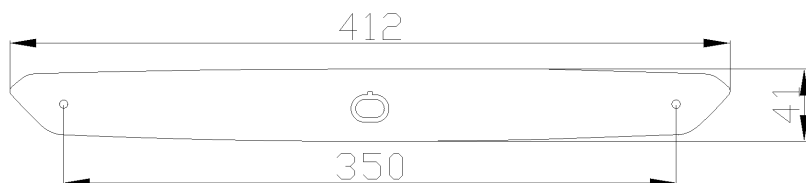

Para mais informações consultar o site www.braslux.com

Desenho técnico:

Unidade de medida em mm

Central Marker Light 8533

Compact and versatile, with models with 1 to 4 functions, it enables design flexibility for various applications.