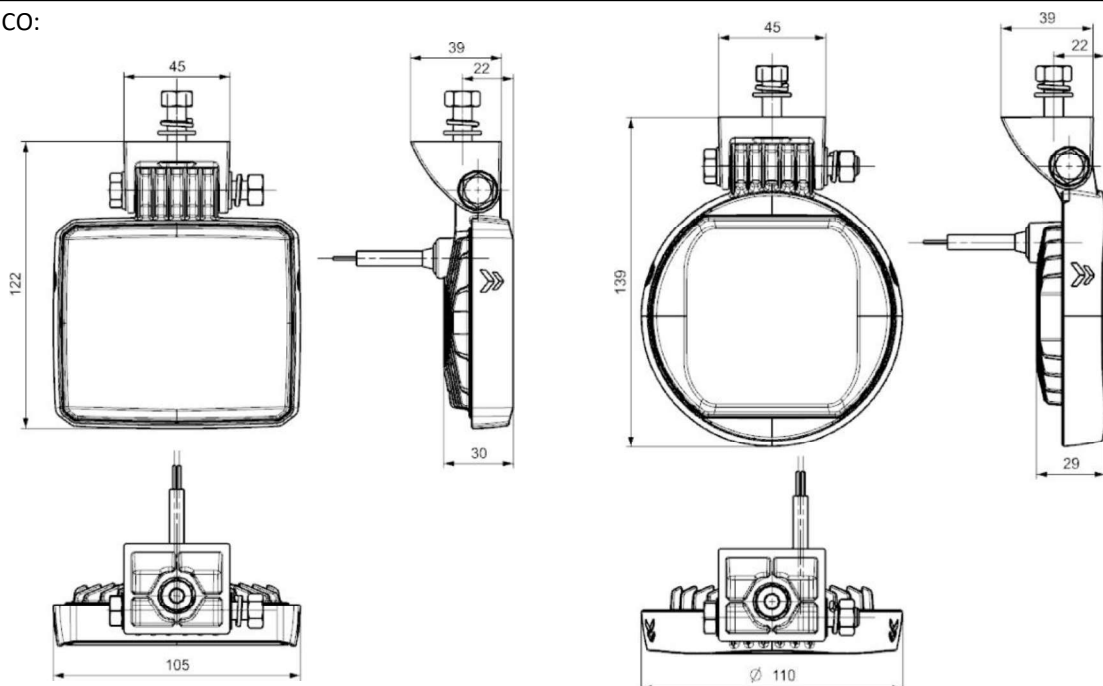

FAROL DE TRABALHO

8263/8264

Com fabricação 100% nacional e totalmente de LED, os faróis de trabalho 8263 e 8264 são robustos, leves e de fácil instalação. Completamente a prova d'água, possuem o já conhecido padrão de qualidade Braslux.

- Aplicação universal
- IP6K7 e IP6K9K
- Fabricação 100% nacional

APLICAÇÕES SUGERIDAS

Imagem meramente ilustrativa

DADOS TÉCNICOS:

Código	Tensão de operação	Conexão	Potência	Fluxo luminoso	Lente	Carcaça	Fixação	Torque máx.	Peso
8263.80.305	12-24V	Fios	6W	900lm	PMMA	ABS	Parafuso M8	8 N.m	0,204 Kg
8264.80.305			4,6W	700lm					0,193 Kg

Para mais informações, acesse o site www.braslux.com.br

DESENHO TÉCNICO:

Unidade de medida em milímetros