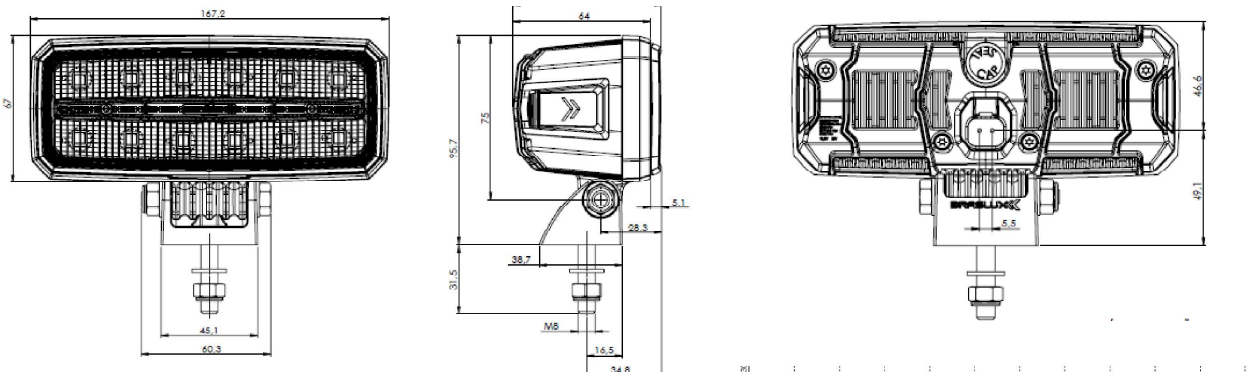

- 100% LED
- Altíssima iluminação
- Spot e Wide

APLICAÇÃO SUGERIDA

Imagem meramente ilustrativa

DADOS TÉCNICOS:

Wide	Spot	Tensão de operação	Conexão	Potência	Intensidade Típica	Fluxo de Saída	Lente	Carcaça	Fixação	Torque máx.	Peso
8267.80.205	8267.81.205	12-24 V	Compatível Deutsch DT06-2S	28 W	6000 cd	3250 lm	PMMA	Termo Polímero	Parafuso M8	10 N.m	0,390 Kg

Para mais informações, acesse o site www.braslux.com.br

DESENHO TÉCNICO:

Unidade de medida em milímetros