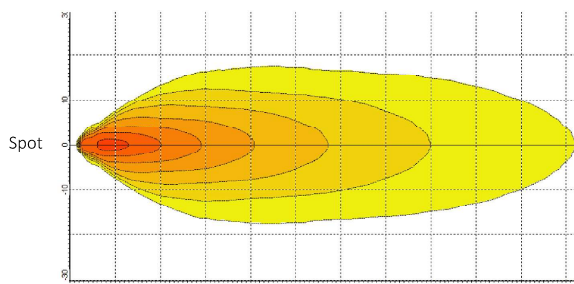

- 100% LED
- Altíssima iluminação
- Spot e Wide

APLICAÇÃO SUGERIDA

Imagem meramente ilustrativa

DADOS TÉCNICOS:

Wide	Spot	Tensão de operação	Conexão	Potência	Intensidade Típica	Fluxo de Saída	Lente	Carcaça	Fixação	Torque máx.	Peso
8267.80.205	8267.81.205	12-24 V	Compatível Deutsch DT06-2S	28 W	6000 cd	3250 lm	PMMA	Termo Polímero	Parafuso M8	10 N.m	0,390 Kg

Para mais informações, acesse o site www.braslux.com.br

DESENHO TÉCNICO:

Unidade de medida em milímetros