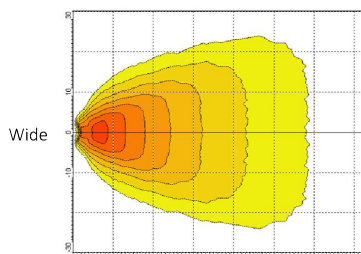

- 100% LED
- Altíssima iluminação
- Spot e Wide

APLICAÇÃO SUGERIDA

Imagem meramente ilustrativa

DADOS TÉCNICOS:

Wide	Spot	Tensão de operação	Conexão	Potência	Intensidade Típica	Fluxo de Saída	Lente	Carcaça	Fixação	Torque máx.	Peso
8267.80.205	8267.81.205	12-24 V	Compatível Deutsch DT06-2S	28 W	6000 cd	3250 lm	PMMA	Termo Polímero	Parafuso M8	10 N.m	0,390 Kg

Para mais informações, acesse o site www.braslux.com.br

DESENHO TÉCNICO:

Unidade de medida em milímetros