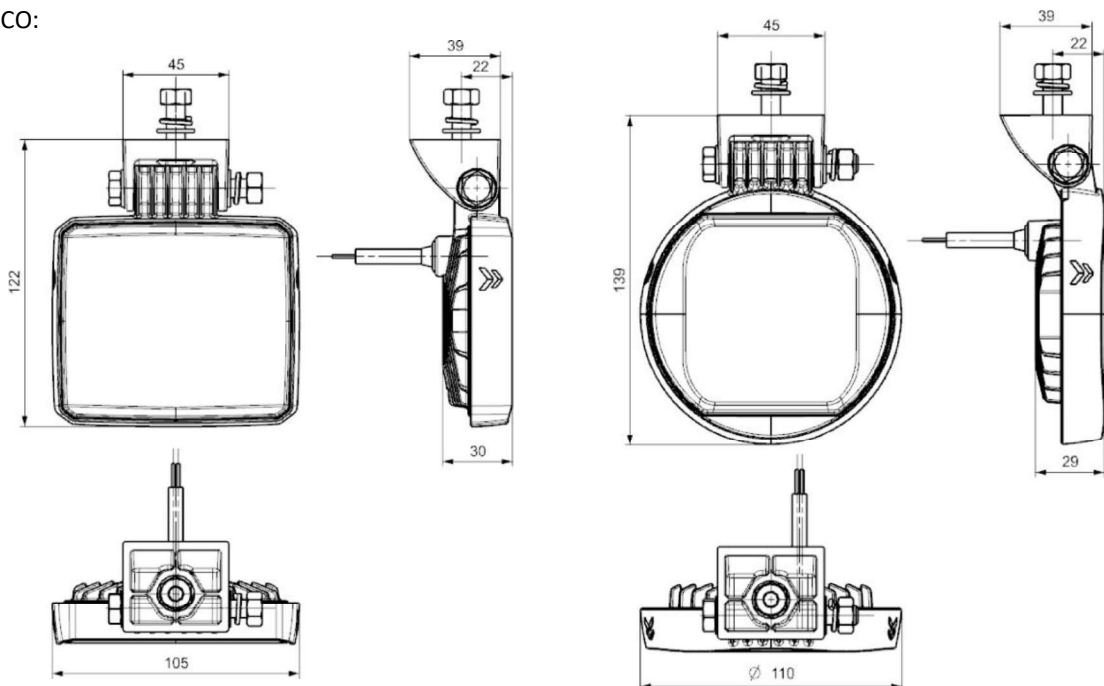

FAROL DE TRABALHO 8263/8264

Com fabricação 100% nacional e totalmente de LED, os faróis de trabalho 8263 e 8264 são robustos, leves e de fácil instalação. Completamente a prova d'água, possuem o já conhecido padrão de qualidade Braslux.

- Aplicação universal
- IP6K7 e IP6K9K
- Fabricação 100% nacional

APLICAÇÕES SUGERIDAS

Imagem meramente ilustrativa

DADOS TÉCNICOS:

Código	Tensão de operação	Conexão	Potência	Fluxo luminoso	Lente	Carcaça	Fixação	Torque máx.	Peso
8263.80.305	12-24V	Fios	6W	900lm	PMMA	ABS	Parafuso M8	8 N.m	0,204 Kg
8264.80.305			4,6W	700lm					0,193 Kg

Para mais informações, acesse o site www.braslux.com.br

DESENHO TÉCNICO:

Unidade de medida em milímetros