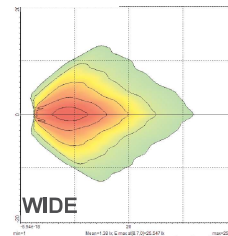

FAROL DE TRABALHO 8255

O farol de trabalho 8255 é um farol 100% LED, e totalmente selado. Um produto robusto, indicado para aplicações severas, possui luz branca e homogênea com excelente eficiência de iluminação. Um produto compacto e leve, disponível nas versões spot e wide.

- 100% LED
- Compacto e Leve
- Spot e Wide

APLICAÇÃO SUGERIDA

AGRÍCOLA

Imagem meramente ilustrativa

DADOS TÉCNICOS:

Código SPOT - Lente Lisa	Código WIDE - Lente Canelada	Modelo	Fluxo de Saída	Temperatura da cor LED	Tensão de operação	Conexão	Potência Máx.	Lente	Carcaça	Fixação	Torque máx.	Peso
8255.64.305	8255.65.305	Sem base de giro	580 lm	5000 K	12-24 V	Superseal 282080-1	10 W	PMMA	ABS	Parafuso M8	10 N.m	0,378 kg
8255.84.305	8255.85.305	Sem base de giro										
8255.82.305	8255.83.305	Com base de giro										
8255.86.305	8255.92.305	Polaridade Invertida										

Para mais informações, acesse o site www.braslux.com.br

DESENHO TÉCNICO:

Unidade de medida em milímetros