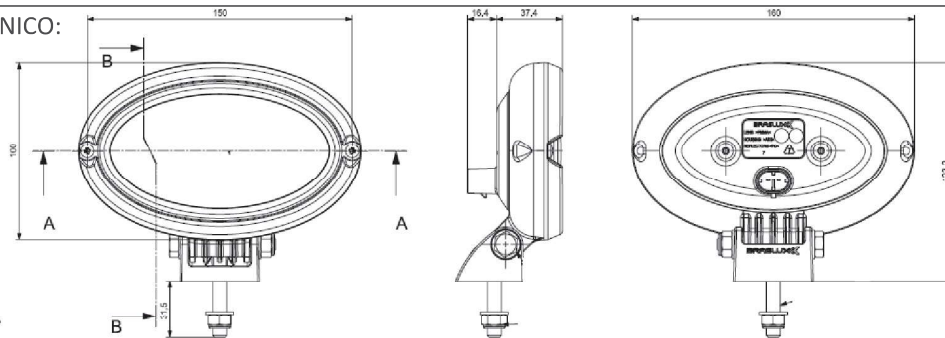

FAROL DE TRABALHO 8255

O farol de trabalho 8255 é um farol 100% LED, e totalmente selado. Um produto robusto, indicado para aplicações severas, possui luz branca e homogênea com excelente eficiência de iluminação. Um produto compacto e leve, disponível nas versões spot e wide.

- 100% LED
- Compacto e Leve
- Spot e Wide

APLICAÇÃO SUGERIDA

AGRÍCOLA

Imagem meramente ilustrativa

DADOS TÉCNICOS:

Código SPOT - Lente Lisa	Código WIDE - Lente Canelada	Modelo	Fluxo de Saída	Temperatura da cor LED	Tensão de operação	Conexão	Potência Máx.	Lente	Carcaça	Fixação	Torque máx.	Peso
8255.64.305	8255.65.305	Sem base de giro	580 lm	5000 K	12-24 V	Superseal 282080-1	10 W	PMMA	ABS	Parafuso M8	10 N.m	0,378 kg
8255.84.305	8255.85.305	Sem base de giro										
8255.82.305	8255.83.305	Com base de giro										
8255.86.305	8255.92.305	Polaridade Invertida										

Para mais informações, acesse o site www.braslux.com.br

DESENHO TÉCNICO:

Unidade de medida em milímetros