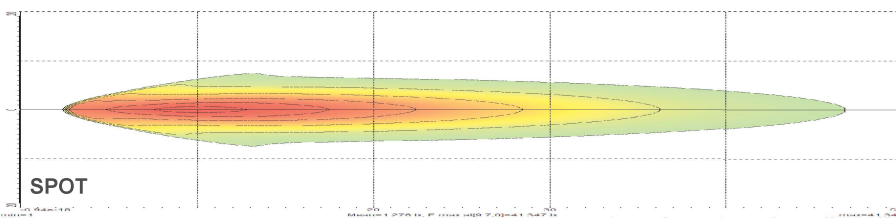

- 100% LED
- Compacto e Leve
- Spot e Wide

APLICAÇÃO SUGERIDA

AGRÍCOLA

Imagem meramente ilustrativa

DADOS TÉCNICOS:

Código SPOT - Lente Lisa	Código WIDE - Lente Canelada	Modelo	Fluxo de Saída	Temperatura da cor LED	Tensão de operação	Conexão	Potência Máx.	Lente	Carcaça	Fixação	Torque máx.	Peso
8255.64.305	8255.65.305	Sem base de giro	580 lm	5000 K	12-24 V	Superseal 282080-1	10 W	PMMA	ABS	Parafuso M8	10 N.m	0,378 kg
8255.84.305	8255.85.305	Sem base de giro										
8255.82.305	8255.83.305	Com base de giro										
8255.86.305	8255.92.305	Polaridade Invertida										

Para mais informações, acesse o site www.braslux.com.br

DESENHO TÉCNICO:

Unidade de medida em milímetros