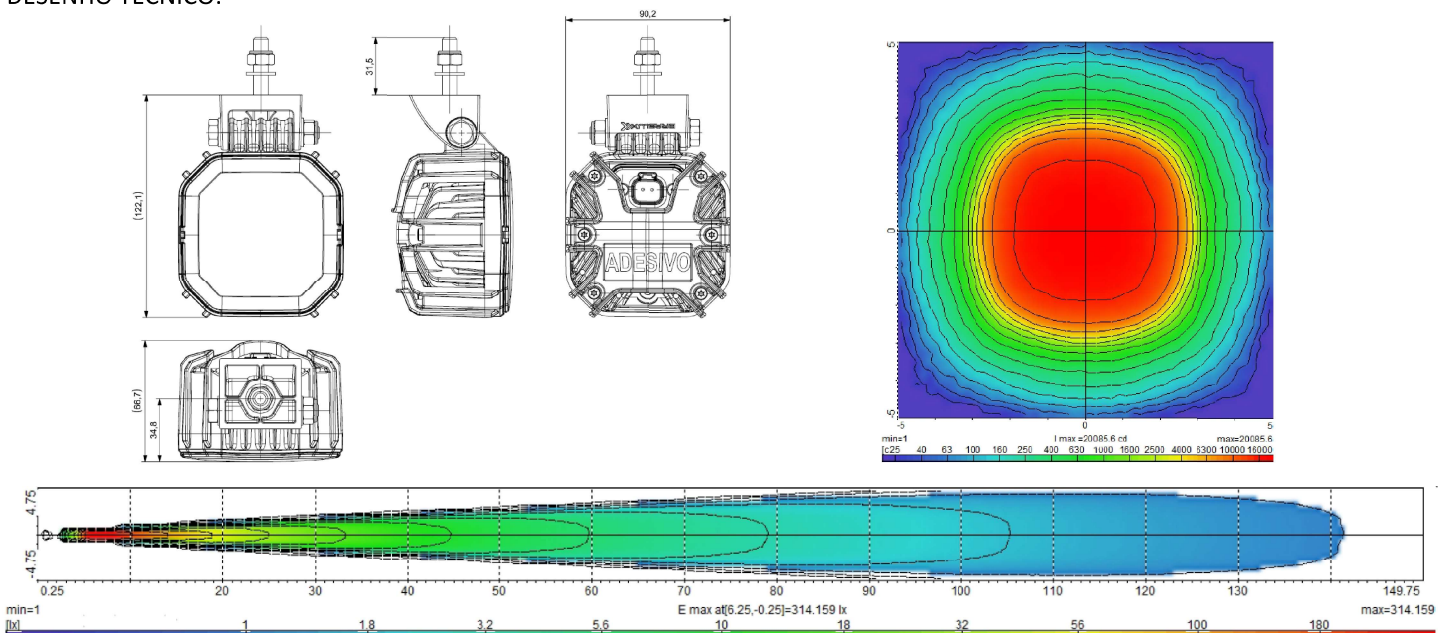

### APLICAÇÕES SUGERIDAS

Imagem meramente ilustrativa

### DADOS TÉCNICOS:

Código	Tensão de operação	Conexão	Potência	Intensidade típica	Lente	Carcaça	Fixação	Torque máx.	Peso
8262.41.205	9-52 V	Deutsch DT06-25	10 W	20.000 cd	PC	Termo polímero	Parafuso M8	10 N.m	0,378 Kg

### DESENHO TÉCNICO:

Unidade de medida em milímetros